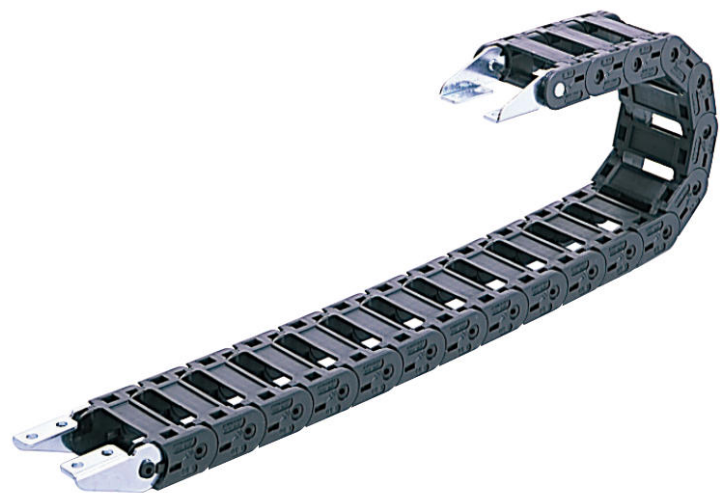

(株)日本ピスコ

ブラレールチェーンフラップ開閉タイプHPU204-R38-W

ブランド名

PISCO

商品名

ブラレールチェーンフラップ開閉タイプ

型式

HPU204-R38-W

品番

※この画像はシリーズ代表画像になります。

特殊フラップは、どちらからでも開閉が可能。
取付方向に関係なくケーブルの交換、追加などの作業が行えます。
また、フラップを閉めた状態でもケーブルの内容を確認できます。

スペック

適用チューブ内径：
適用チューブ外径：11mm