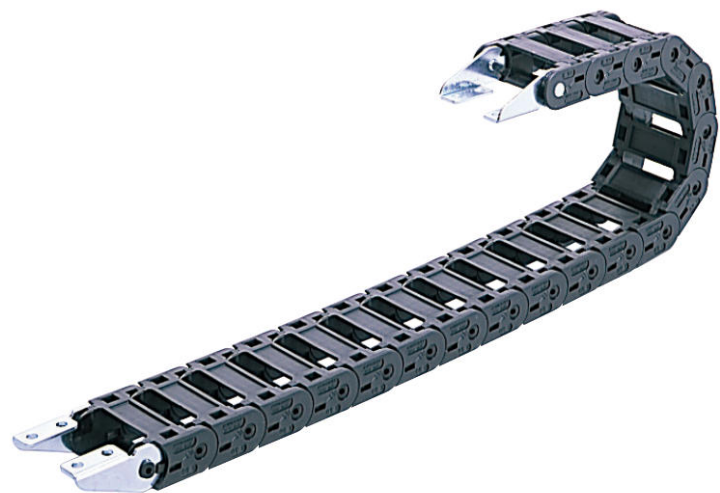

(株)日本ピスコ

ブラレールチェーンフラップ開閉タイプHPU203-R45-W

ブランド名

PISCO

商品名

ブラレールチェーンフラップ開閉タイプ

型式

HPU203-R45-W

品番

※この画像はシリーズ代表画像になります。

特殊フラップは、どちらからでも開閉が可能。  
取付方向に関係なくケーブルの交換、追加などの作業が行えます。  
また、フラップを閉めた状態でもケーブルの内容を確認できます。

#### スペック

適用チューブ内径：  
適用チューブ外径：11mm