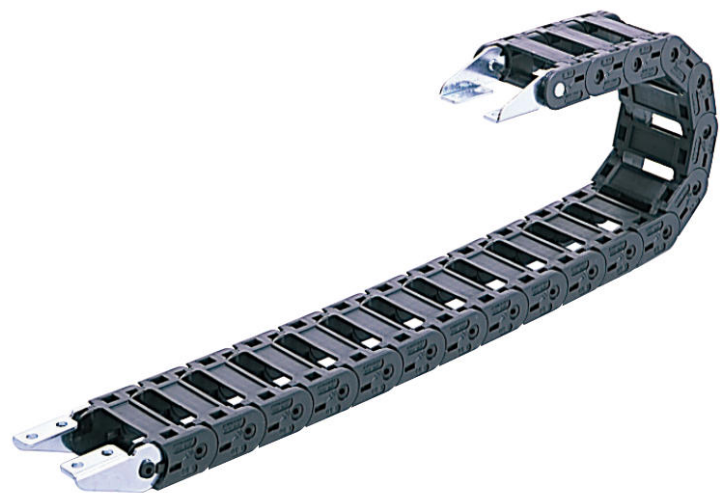

(株)日本ピスコ

ブラレールチェーンフラップ開閉タイプHPU203-R30-W

ブランド名

PISCO

商品名

ブラレールチェーンフラップ開閉タイプ

型式

HPU203-R30-W

品番

※この画像はシリーズ代表画像になります。

特殊フラップは、どちらからでも開閉が可能。
取付方向に関係なくケーブルの交換、追加などの作業が行えます。
また、フラップを閉めた状態でもケーブルの内容を確認できます。

スペック

適用チューブ内径：
適用チューブ外径：11mm