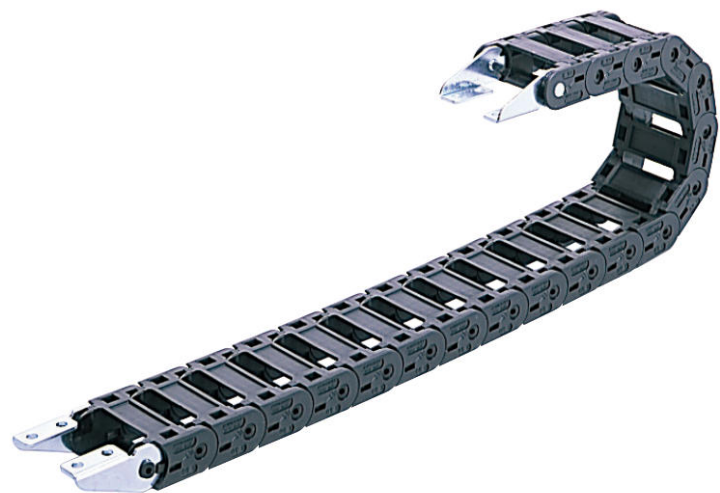

(株)日本ピスコ

ブラレールチェーンフラップ開閉タイプHPU202-R45-W

ブランド名

PISCO

商品名

ブラレールチェーンフラップ開閉タイプ

型式

HPU202-R45-W

品番

※この画像はシリーズ代表画像になります。

特殊フラップは、どちらからでも開閉が可能。  
取付方向に関係なくケーブルの交換、追加などの作業が行えます。  
また、フラップを閉めた状態でもケーブルの内容を確認できます。

#### スペック

適用チューブ内径：  
適用チューブ外径：11mm