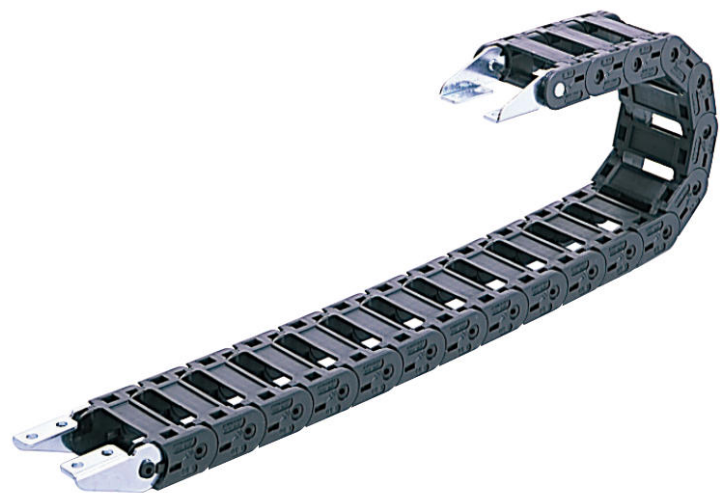

(株)日本ピスコ

ブラレールチェーンフラップ開閉タイプHPU202-R30-W

ブランド名

PISCO

商品名

ブラレールチェーンフラップ開閉タイプ

型式

HPU202-R30-W

品番

※この画像はシリーズ代表画像になります。

特殊フラップは、どちらからでも開閉が可能。
取付方向に関係なくケーブルの交換、追加などの作業が行えます。
また、フラップを閉めた状態でもケーブルの内容を確認できます。

スペック

適用チューブ内径：
適用チューブ外径：11mm