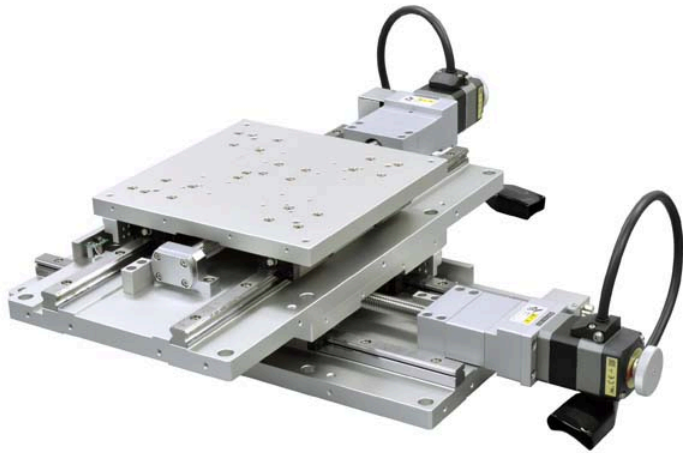

中央精機(株)

自動ボールウェイXYステージねじリード5mmALD-H230-C5P

ブランド名

チュウオウセイキ

商品名

自動ボールウェイXYステージねじリード5mm

型式

ALD-H230-C5P

品番

※この画像はシリーズ代表画像になります。

移動ガイドにボールウェイを使用した長作動自動XYステージです。  
各種センサ、ワークの自動位置決め用途に使用できます。  
原点前センサおよびリミットセンサは位置の調整が可能です。  
ステッピングモーター STEPの採用により応答性の高い、高速な位置決めが可能です。  
ステッピングモーター STEP用ドライバ(オリエンタルモーター社製)が付属します。  
制御系に関しては、お客様にて別途ご用意いただく必要があります。

#### スペック

移動方向：XY軸2方向  
移動量：±150mm  
ステージ面寸法：200mm×200mm  
分解能：0.005mm  
移動精度：真直度(水平・垂直)0.03mm  
耐荷重：392N(40kgf)