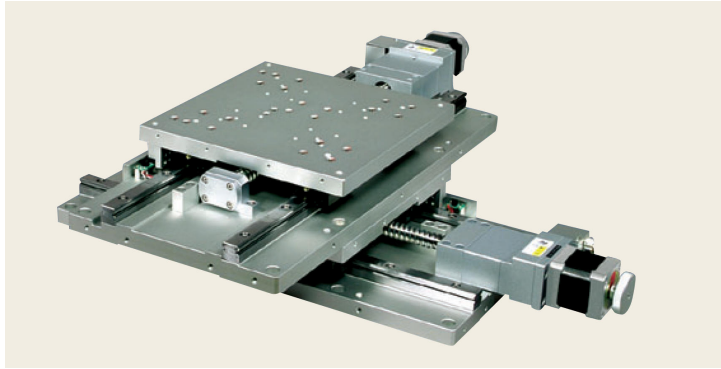

中央精機(株)

自動ボールウェイXYステージねじリード5mmALD-230-C5P

ブランド名

チュウオウセイキ

商品名

自動ボールウェイXYステージねじリード5mm

型式

ALD-230-C5P

品番

※この画像はシリーズ代表画像になります。

移動ガイドにボールウェイを使用した長作動自動XYステージです。  
各種センサ、ワークの自動位置決め用途に使用できます。  
原点前センサおよびリミットセンサは位置の調整が可能です。

#### スペック

移動方向：XY軸2方向  
移動量：±150mm  
ステージ面寸法：200mm×200mm  
分解能：0.01mm  
移動精度：真直度（水平・垂直）0.03mm  
耐荷重：392N（40kgf）