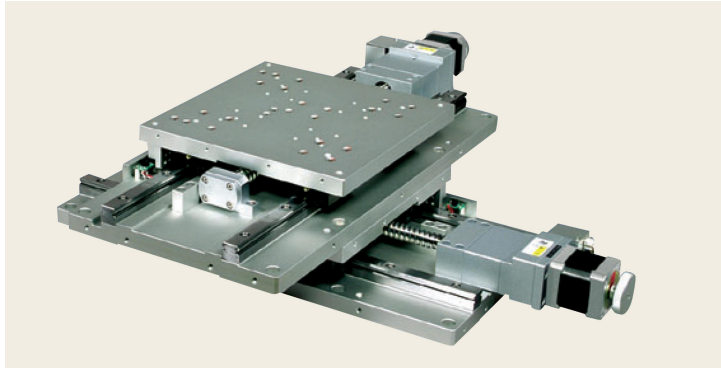

中央精機(株)

自動ボールウェイXYステージねじリード5mmALD-220-C5P

ブランド名

チュウオウセイキ

商品名

自動ボールウェイXYステージねじリード5mm

型式

ALD-220-C5P

品番

※この画像はシリーズ代表画像になります。

移動ガイドにボールウェイを使用した長作動自動XYステージです。
各種センサ、ワークの自動位置決め用途に使用できます。
原点前センサおよびリミットセンサは位置の調整が可能です。

スペック

移動方向：XY軸2方向
移動量：±100mm
ステージ面寸法：200mm×200mm
分解能：0.01mm
移動精度：真直度（水平・垂直）0.02mm
耐荷重：392N（40kgf）