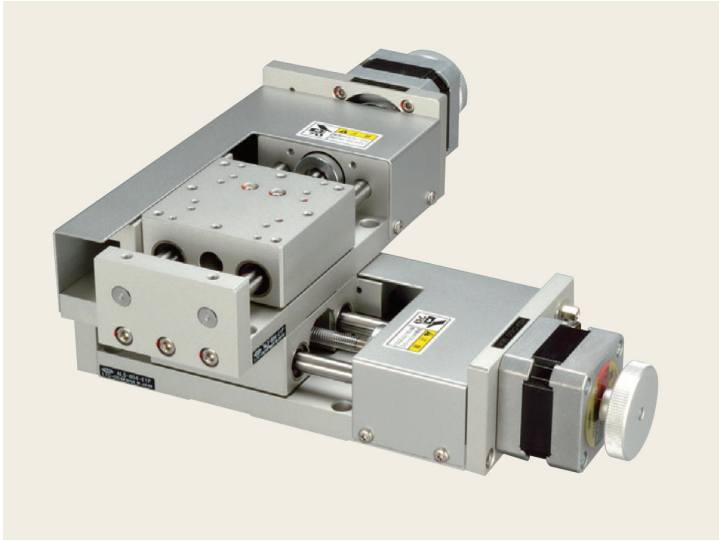

中央精機(株)
自動ボールブッシュXYステージALD-115-E1P

ブランド名

チュウオウセイキ

商品名

自動ボールブッシュXYステージ

型式

ALD-115-E1P

品番

※この画像はシリーズ代表画像になります。

移動ガイドにボールブッシュを使用した高精度の自動XYステージです。
各種センサ、ワークの自動位置決め用途に使用できます。
原点前センサおよびリミットセンサは位置の調整が可能です。

スペック

移動方向：XY軸2方向
移動量：±75mm
ステージ面寸法：125mm×125mm
分解能：0.002mm
移動精度：真直度（水平・垂直）0.08mm
耐荷重：98N（10kgf）