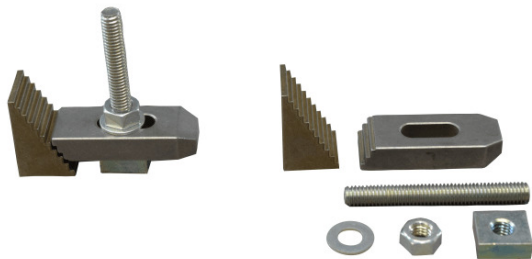

ホーザン(株)
クランプセット (左右組) K-280-12

ブランド名

HOZAN

商品名

クランプセット (左右組)

型式

K-280-12

品番

※この画像はシリーズ代表画像になります。

スペック

センター間距離：
ベッド上振り：
奥行：
高さ：
主軸テーパ：
幅：