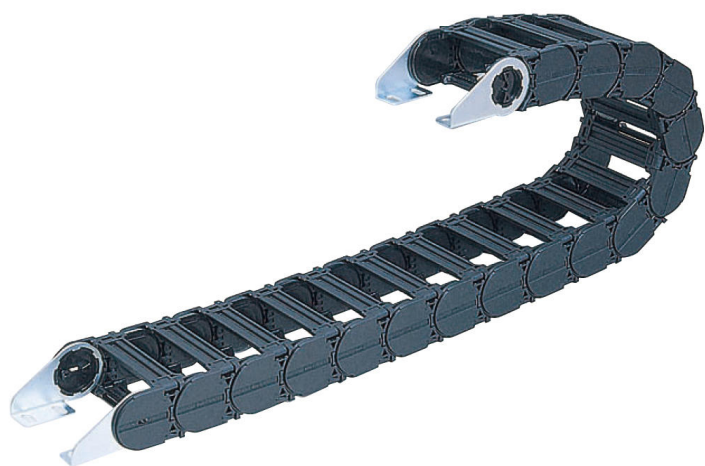

株日本ピスコ

ブラレールチェーン低摩耗・低騒音・フラップ開閉タイプSP35105-R150

ブランド名

PISCO

商品名

ブラレールチェーン低摩耗・低騒音・フラップ開閉タイプ

型式

SP35105-R150

品番

※この画像はシリーズ代表画像になります。

従来品と比べ、電線・エアホースなどの収納物の摩耗を減少。

特殊樹脂の採用により、従来品の1/4～1/5に減少。

SP45・55・80タイプは、内局のフラップも開閉可能。

SP80300タイプは、仕切板の他に棚板も用意。

SP2560を追加、機種選定の幅が更に拡充。

静電気を嫌う環境に最適な帯電防止仕様を用意。（SP1520・2035・25）

スペック

適用チューブ内径：

適用チューブ外径：28mm