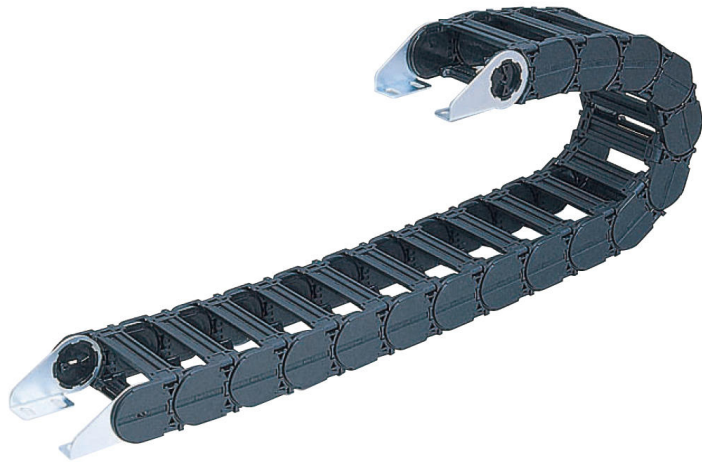

㈱日本ピスコ

ブラレールチェーン低摩耗・低騒音・フラップ開閉タイプSP45115-R250

ブランド名

PISCO

商品名

ブラレールチェーン低摩耗・低騒音・フラップ開閉タイプ

型式

SP45115-R250

品番

※この画像はシリーズ代表画像になります。

従来品と比べ、電線・エアホースなどの収納物の摩耗を減少。

特殊樹脂の採用により、従来品の1/4～1/5に減少。

SP45・55・80タイプは、内局のフラップも開閉可能。

SP80300タイプは、仕切板の他に棚板も用意。

SP2560を追加、機種選定の幅が更に拡充。

静電気を嫌う環境に最適な帯電防止仕様を用意。（SP1520・2035・25）

スペック

適用チューブ内径：

適用チューブ外径：36mm