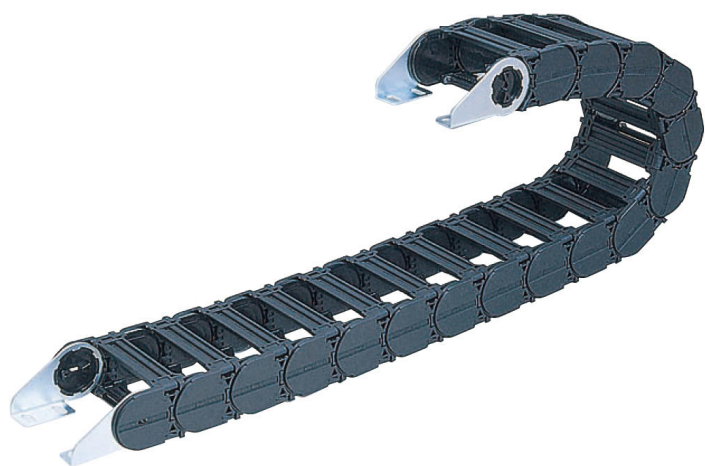

(株)日本ピスコ

ブラレールチェーン低摩耗・低騒音・フラップ開閉タイプSP45150-R175

ブランド名

PISCO

商品名

ブラレールチェーン低摩耗・低騒音・フラップ開閉タイプ

型式

SP45150-R175

品番

※この画像はシリーズ代表画像になります。

従来品と比べ、電線・エアホースなどの収納物の摩耗を減少。

特殊樹脂の採用により、従来品の1/4～1/5に減少。

SP45・55・80タイプは、内局のフラップも開閉可能。

SP80300タイプは、仕切板の他に棚板も用意。

SP2560を追加、機種選定の幅が更に拡充。

静電気を嫌う環境に最適な帯電防止仕様を用意。(SP1520・2035・25)

スペック

適用チューブ内径：

適用チューブ外径：36mm