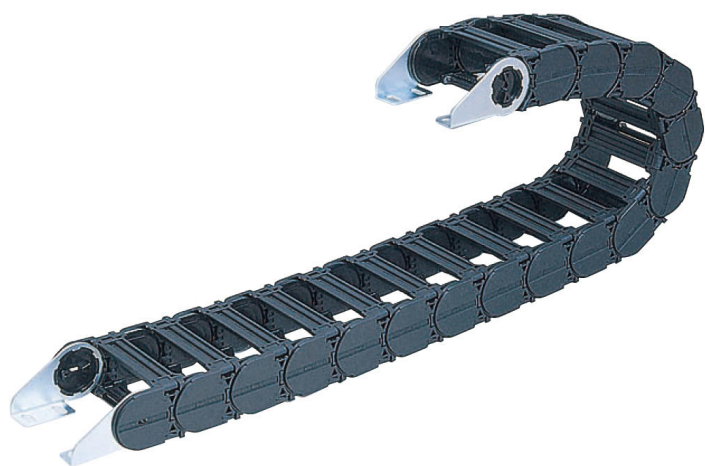

株日本ピスコ

ブラレールチェーン低摩耗・低騒音・フラップ開閉タイプSP45250-R150

ブランド名

PISCO

商品名

ブラレールチェーン低摩耗・低騒音・フラップ開閉タイプ

型式

SP45250-R150

品番

※この画像はシリーズ代表画像になります。

従来品と比べ、電線・エアホースなどの収納物の摩耗を減少。

特殊樹脂の採用により、従来品の1/4～1/5に減少。

SP45・55・80タイプは、内局のフラップも開閉可能。

SP80300タイプは、仕切板の他に棚板も用意。

SP2560を追加、機種選定の幅が更に拡充。

静電気を嫌う環境に最適な帯電防止仕様を用意。（SP1520・2035・25）

スペック

適用チューブ内径：

適用チューブ外径：36mm