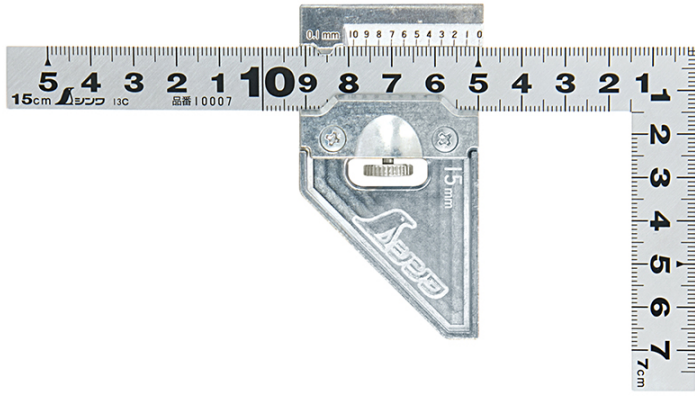

シンワ測定(株)

曲尺平びたシルバー曲尺用ストッパー付30cm表裏同目金属製付JIS

ブランド名

シンワ

商品名

曲尺平びたシルバー曲尺用ストッパー付30cm表裏同目
金属製付JIS

型式

品番

12483

※この画像はシリーズ代表画像になります。

対応する曲尺(15mm巾)に取り付けて長いケガキ線が引けます。

突き当て位置を変えることで45°のケガキ線が引けます。

逆向きに取り付けて高さ測定ができます。

曲尺の目盛を使用してケガキ線の寸法取りが可能です。

高い突き当て部が材料にしっかり当たるので、面取り材にも安定したケガキ線が引けます。

耐衝撃、耐摩耗性が高く、熱にも強い金属製です。(曲尺用ストッパー 金属製+曲尺 平びた)

バーニア目盛付なので、0.1mm単位の細かい測定も対応しています。(曲尺用ストッパー 金属製+曲尺 平びた)

竿と角が薄く平たいので細かい材料にもピッタリと張り付き、ケガキやすくなっています。(曲尺 平びた)

外側基点の内目盛が付いています。(曲尺 平びた)

ステンレス生地の反射を抑えた見やすい全面シルバー仕上げ(艶消し加工)です。(曲尺 平びた)

熱処理により適度な弾性を持たせています。(曲尺 平びた)

スペック

厚さ：

短辺：表目盛：外目盛15cm/内目盛10cm

裏目盛：外目盛15cm/内目盛10cm

長さの許容差：±0.2mm

長辺：表目盛：外目盛30cm/内目盛30cm

裏目盛：外目盛30cm/内目盛30cm

幅：14mm