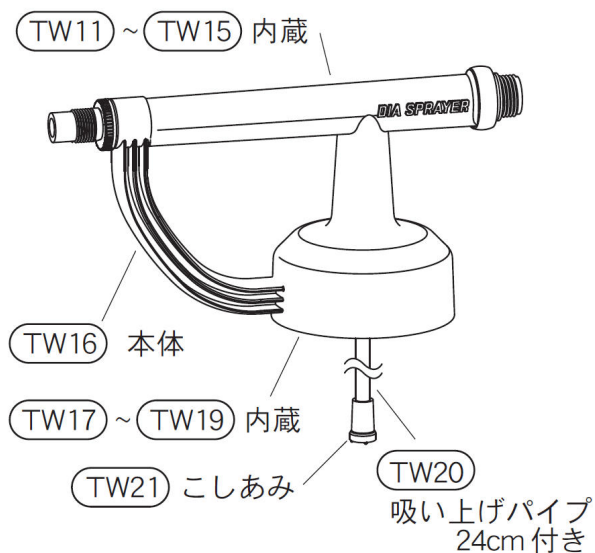

(株)フルプラ  
ダイヤスプレー往復式噴霧器ツーウェイ590用本体部セットグリーン

※この画像はシリーズ代表画像になります。

ブランド名

フルプラ

商品名

ダイヤスプレー往復式噴霧器ツーウェイ590用本体部セットグリーン

型式

品番

No.91333

スペック

吐出量：  
ノズル長：  
容量：  
全高：  
幅：  
タンク径：  
ホース長さ：吸い上げパイプ 24cm