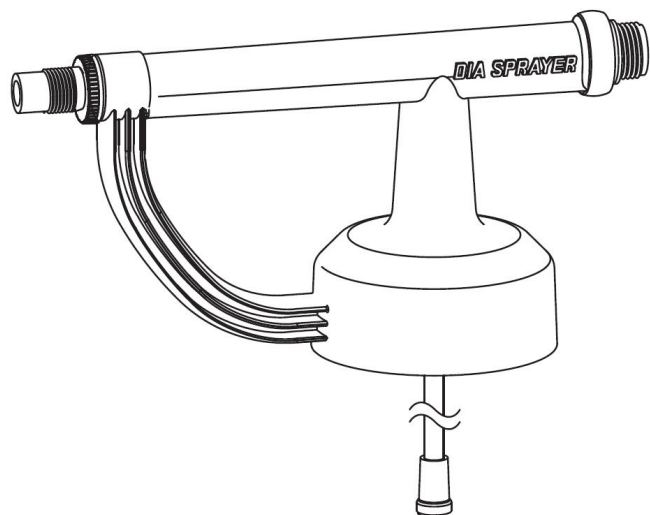

(株)フルプラ

ダイヤスプレー往復式噴霧器泡用ツーウェイ597用本体部セットイエロー

※この画像はシリーズ代表画像になります。

ブランド名

フルプラ

商品名

ダイヤスプレー往復式噴霧器泡用ツーウェイ597用本体部セットイエロー

型式

品番

No.91334

スペック

吐出量：
ノズル長：
容量：
全高：
幅：
タンク径：
ホース長さ：