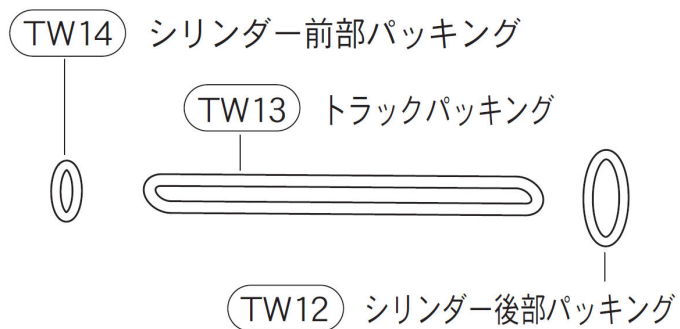

(株)フルプラ

ダイヤスプレー往復式噴霧器ツーウェイ/泡用ツーウェイ590/597用シリンダー部パッキングセット

ブランド名

フルプラ

商品名

ダイヤスプレー往復式噴霧器ツーウェイ/泡用ツーウェイ590/597用シリンダー部パッキングセット

型式

品番

No.293

※この画像はシリーズ代表画像になります。

スペック

吐出量：
ノズル長：
容量：
全高：
幅：
タンク径：
ホース長さ：