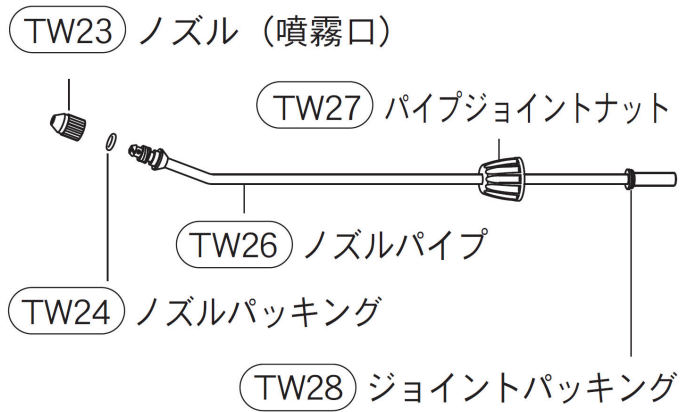

(株)フルプラ

ダイヤスプレー往復式噴霧器ツーウェイ590用ノズルパイプセット(30cm)

ブランド名

フルプラ

商品名

ダイヤスプレー往復式噴霧器ツーウェイ590用ノズルパイプセット(30cm)

型式

品番

No.291

※この画像はシリーズ代表画像になります。

スペック

吐出量：
ノズル長：30cm
容量：
全高：
幅：
タンク径：
ホース長さ：