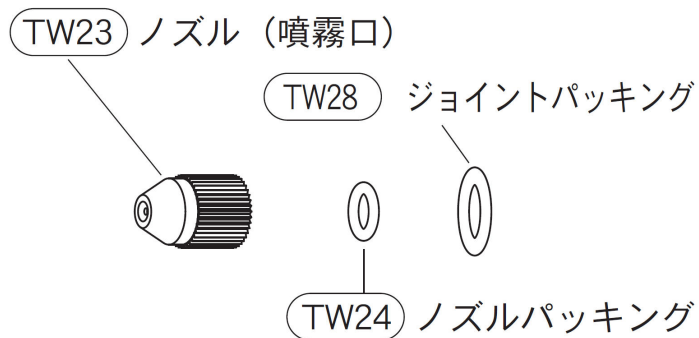

(株)フルプラ
ダイヤスプレー往復式噴霧器ツーウェイ590用噴霧口セット

ブランド名

フルプラ

商品名

ダイヤスプレー往復式噴霧器ツーウェイ590用噴霧口セット

型式

品番

No.290

※この画像はシリーズ代表画像になります。

スペック

吐出量：
ノズル長：
容量：
全高：
幅：
タンク径：
ホース長さ：