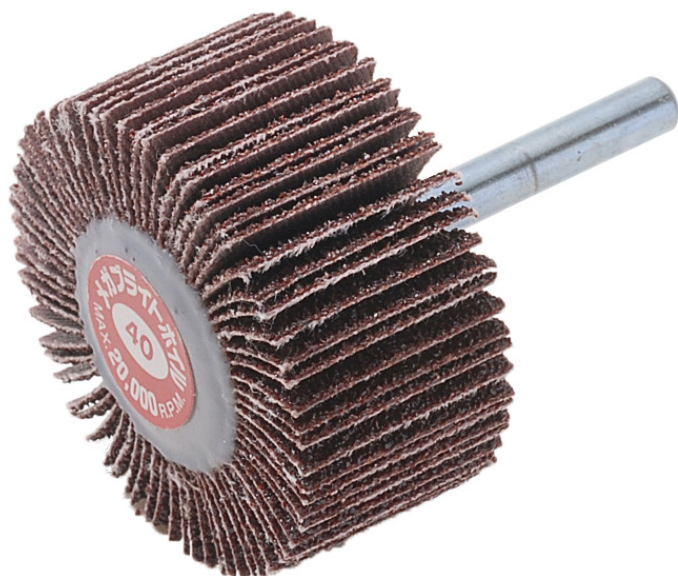

(株)イチグチ
メガブライトホイールMBW10025#80

ブランド名

イチグチ

商品名

メガブライトホイール

型式

MBW10025 #80

品番

※この画像はシリーズ代表画像になります。

コストパフォーマンスの一品。内面/曲面/表面研磨にご使用下さい。

スペック

羽根枚数：
外径：
最高使用回転数：
軸径：
軸長：
色：
不織布枚数：
幅：
粒度：80