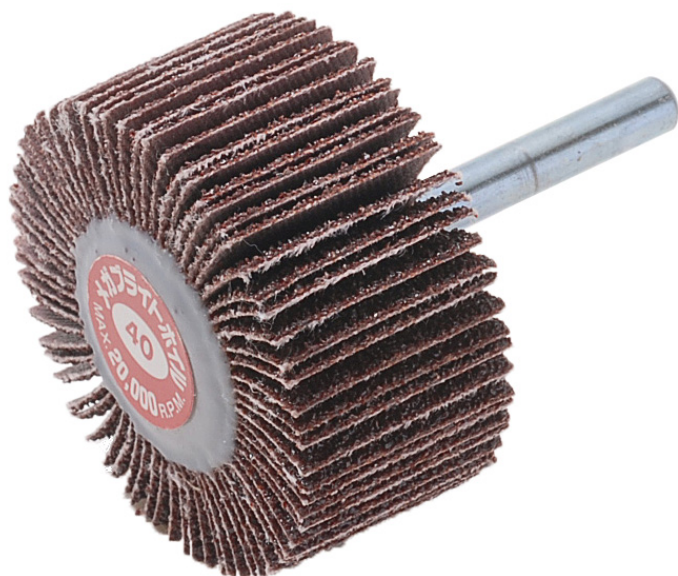

(株)イチグチ
メガブライトホイールMBW8030#120

ブランド名

イチグチ

商品名

メガブライトホイール

型式

MBW8030 #120

品番

※この画像はシリーズ代表画像になります。

コストパフォーマンスの一品。内面/曲面/表面研磨にご使用下さい。

スペック

羽根枚数：
外径：
最高使用回転数：
軸径：
軸長：
色：
不織布枚数：
幅：
粒度：120