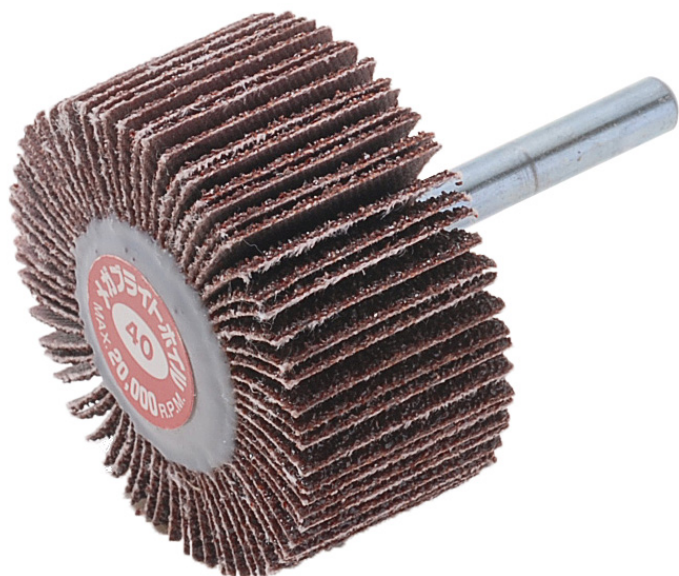

(株)イチグチ  
メガブライトホイールMBW8030#60

ブランド名

イチグチ

商品名

メガブライトホイール

型式

MBW8030 #60

品番

※この画像はシリーズ代表画像になります。

コストパフォーマンスの一品。内面/曲面/表面研磨にご使用下さい。

#### スペック

羽根枚数：  
外径：  
最高使用回転数：  
軸径：  
軸長：  
色：  
不織布枚数：  
幅：  
粒度：60