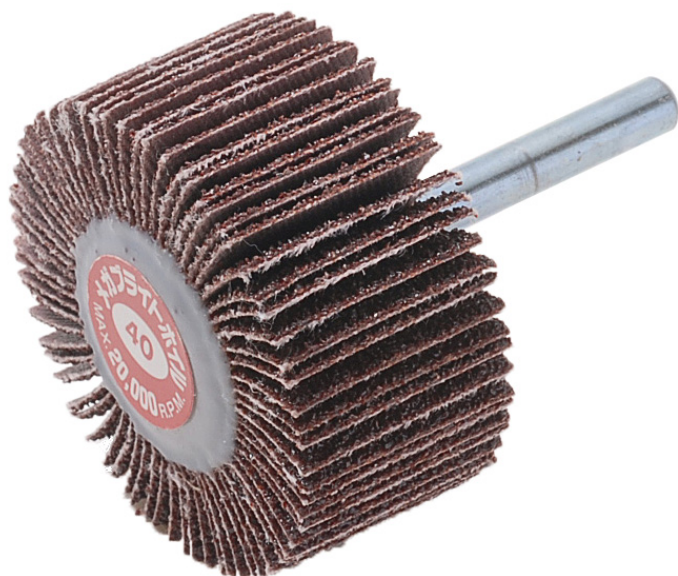

(株)イチグチ
メガブライトホイールMBW8030#40

ブランド名

イチグチ

商品名

メガブライトホイール

型式

MBW8030 #40

品番

※この画像はシリーズ代表画像になります。

コストパフォーマンスの一品。内面/曲面/表面研磨にご使用下さい。

スペック

羽根枚数：
外径：
最高使用回転数：
軸径：
軸長：
色：
不織布枚数：
幅：
粒度：40