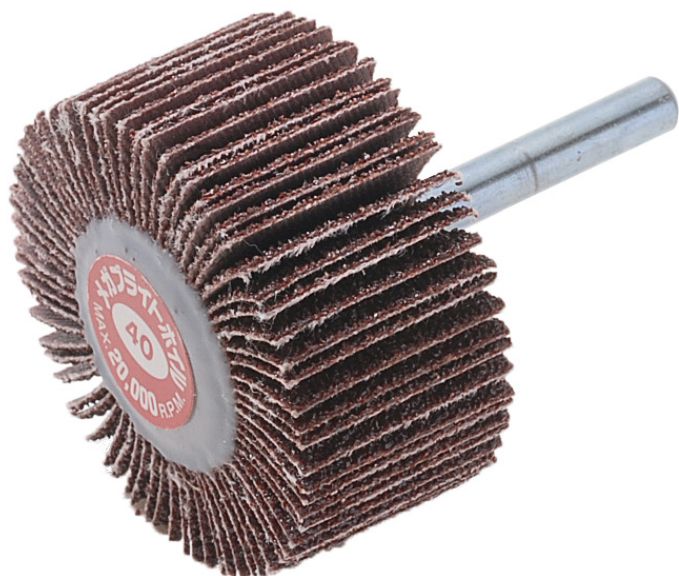

(株)イチグチ
メガブライトホイールMBW8025#400

ブランド名

イチグチ

商品名

メガブライトホイール

型式

MBW8025 #400

品番

※この画像はシリーズ代表画像になります。

コストパフォーマンスの一品。内面/曲面/表面研磨にご使用下さい。

スペック

羽根枚数：
外径：
最高使用回転数：
軸径：
軸長：
色：
不織布枚数：
幅：
粒度：400