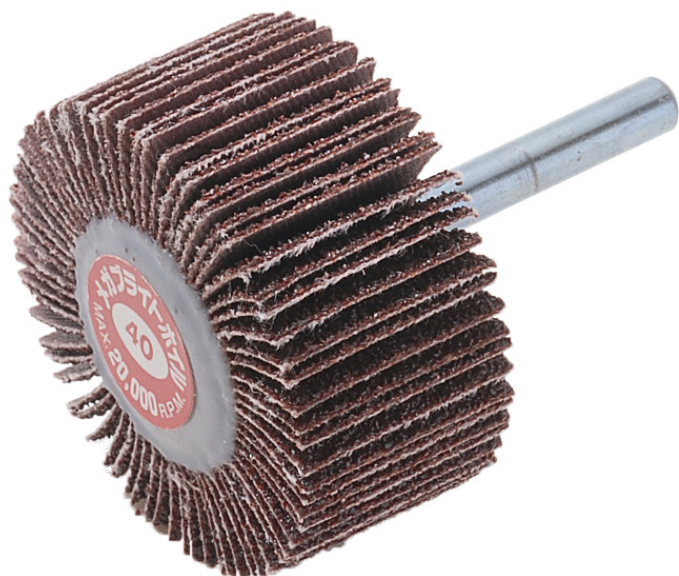

(株)イチグチ  
メガブライトホイールMBW8025#320

ブランド名

イチグチ

商品名

メガブライトホイール

型式

MBW8025 #320

品番

※この画像はシリーズ代表画像になります。

コストパフォーマンスの一品。内面/曲面/表面研磨にご使用下さい。

#### スペック

羽根枚数：  
外径：  
最高使用回転数：  
軸径：  
軸長：  
色：  
不織布枚数：  
幅：  
粒度：320