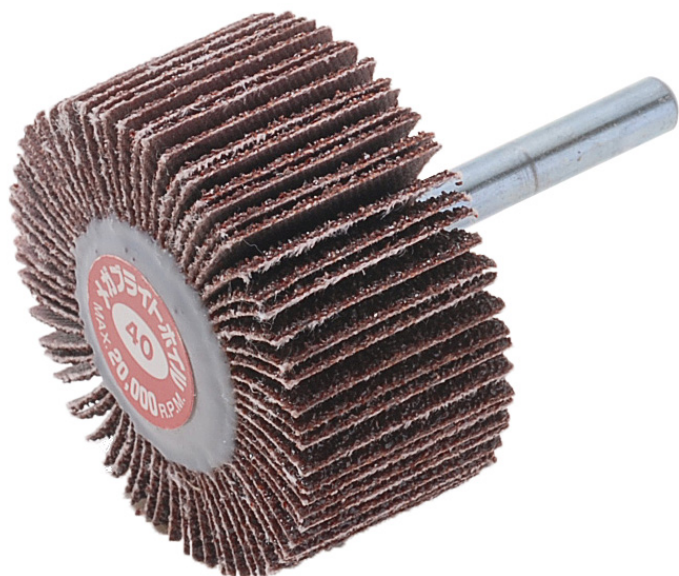

(株)イチグチ
メガブライトホイールMBW8025#150

ブランド名

イチグチ

商品名

メガブライトホイール

型式

MBW8025 #150

品番

※この画像はシリーズ代表画像になります。

コストパフォーマンスの一品。内面/曲面/表面研磨にご使用下さい。

スペック

羽根枚数：
外径：
最高使用回転数：
軸径：
軸長：
色：
不織布枚数：
幅：
粒度：150