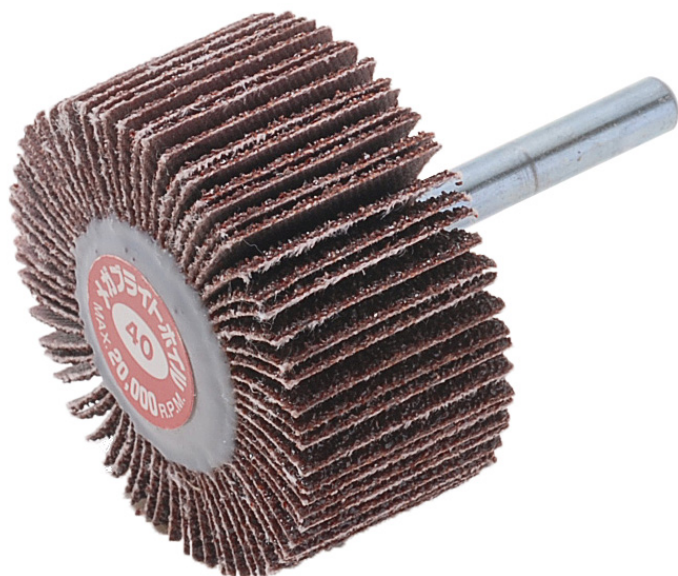

(株)イチグチ  
メガブライトホイールMBW8025#80

ブランド名

イチグチ

商品名

メガブライトホイール

型式

MBW8025 #80

品番

※この画像はシリーズ代表画像になります。

コストパフォーマンスの一品。内面/曲面/表面研磨にご使用下さい。

#### スペック

羽根枚数：  
外径：  
最高使用回転数：  
軸径：  
軸長：  
色：  
不織布枚数：  
幅：  
粒度：80