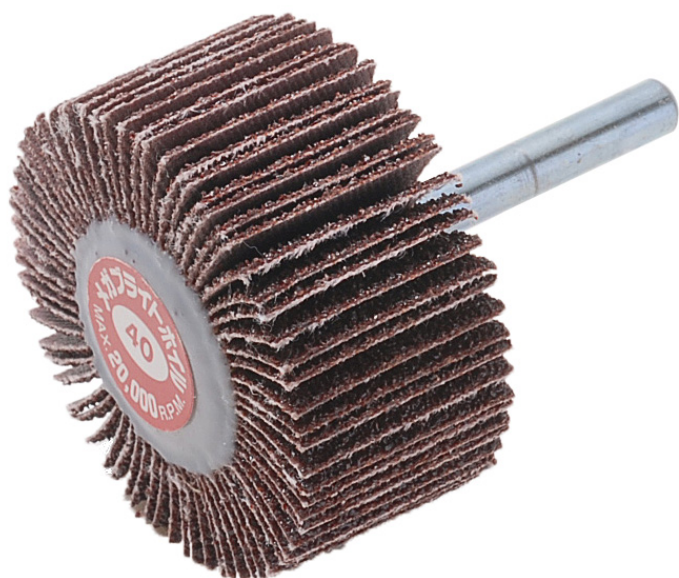

(株)イチグチ  
メガブライトホイールMBW8025#40

ブランド名

イチグチ

商品名

メガブライトホイール

型式

MBW8025 #40

品番

※この画像はシリーズ代表画像になります。

コストパフォーマンスの一品。内面/曲面/表面研磨にご使用下さい。

#### スペック

羽根枚数：  
外径：  
最高使用回転数：  
軸径：  
軸長：  
色：  
不織布枚数：  
幅：  
粒度：40