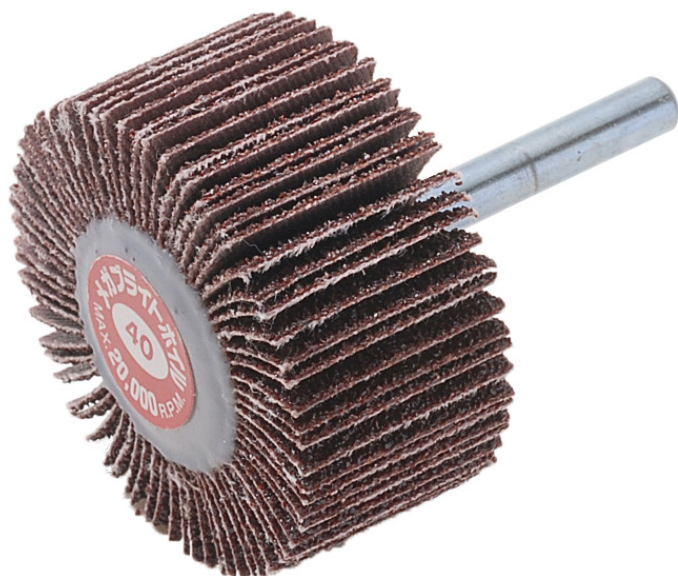

(株)イチグチ  
メガブライトホイールMBW8015#240

ブランド名

イチグチ

商品名

メガブライトホイール

型式

MBW8015 #240

品番

※この画像はシリーズ代表画像になります。

コストパフォーマンスの一品。内面/曲面/表面研磨にご使用下さい。

#### スペック

羽根枚数：  
外径：  
最高使用回転数：  
軸径：  
軸長：  
色：  
不織布枚数：  
幅：  
粒度：240