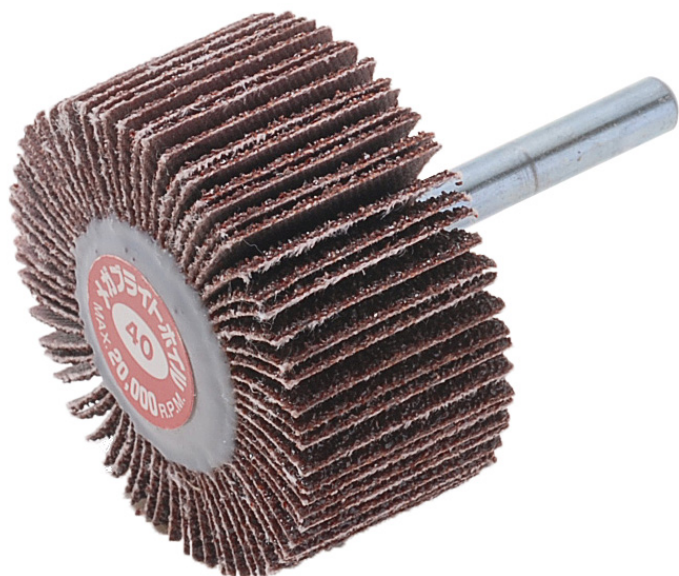

(株)イチグチ
メガブライトホイールMBW8015#180

ブランド名

イチグチ

商品名

メガブライトホイール

型式

MBW8015 #180

品番

※この画像はシリーズ代表画像になります。

コストパフォーマンスの一品。内面/曲面/表面研磨にご使用下さい。

スペック

羽根枚数：
外径：
最高使用回転数：
軸径：
軸長：
色：
不織布枚数：
幅：
粒度：180