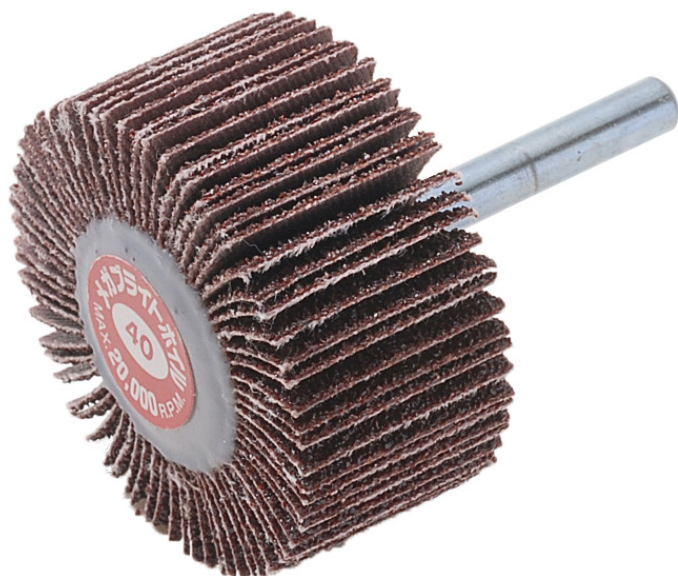

(株)イチグチ  
メガブライトホイールMBW8015#150

ブランド名

イチグチ

商品名

メガブライトホイール

型式

MBW8015 #150

品番

※この画像はシリーズ代表画像になります。

コストパフォーマンスの一品。内面/曲面/表面研磨にご使用下さい。

#### スペック

羽根枚数：  
外径：  
最高使用回転数：  
軸径：  
軸長：  
色：  
不織布枚数：  
幅：  
粒度：150