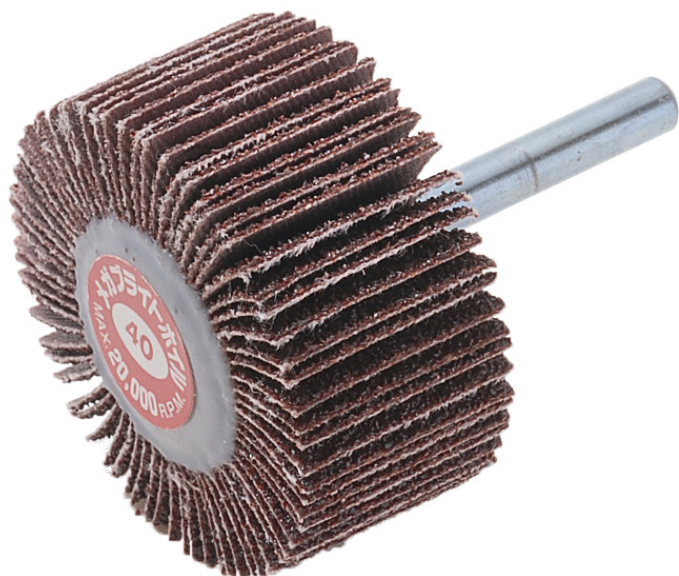

(株)イチグチ  
メガブライトホイールMBW6030#240

ブランド名

イチグチ

商品名

メガブライトホイール

型式

MBW6030 #240

品番

※この画像はシリーズ代表画像になります。

コストパフォーマンスの一品。内面/曲面/表面研磨にご使用下さい。

#### スペック

羽根枚数：  
外径：  
最高使用回転数：  
軸径：  
軸長：  
色：  
不織布枚数：  
幅：  
粒度：240