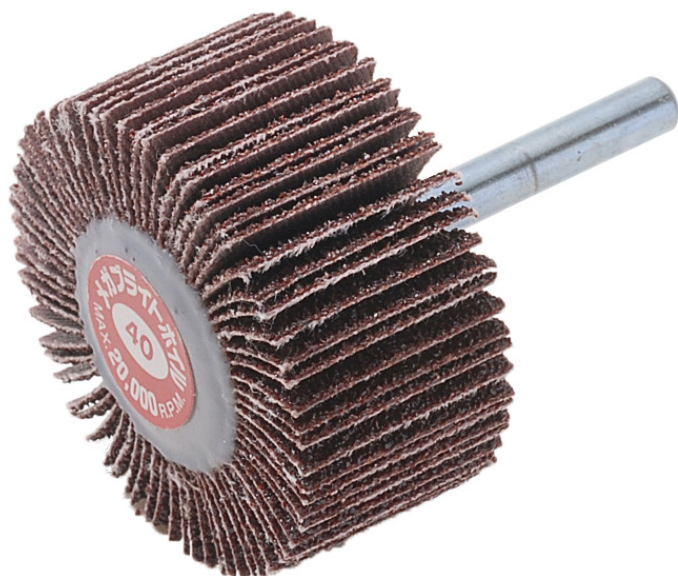

(株)イチグチ
メガブライトホイールMBW6025#240

ブランド名

イチグチ

商品名

メガブライトホイール

型式

MBW6025 #240

品番

※この画像はシリーズ代表画像になります。

コストパフォーマンスの一品。内面/曲面/表面研磨にご使用下さい。

スペック

羽根枚数：
外径：
最高使用回転数：
軸径：
軸長：
色：
不織布枚数：
幅：
粒度：240