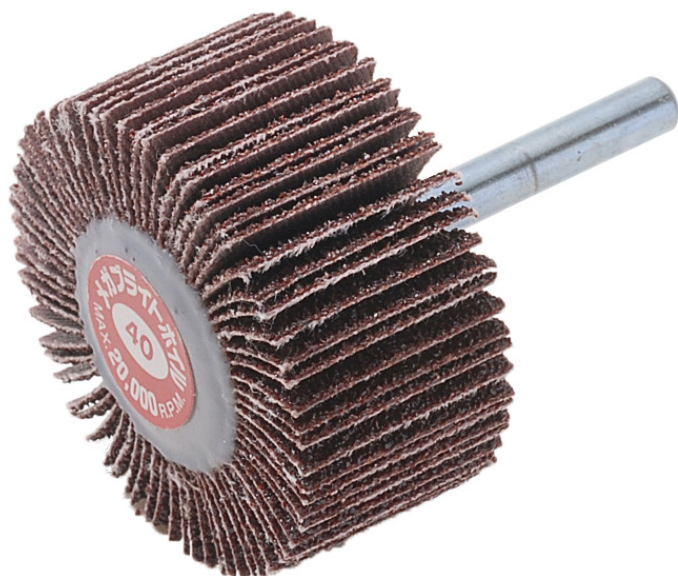

(株)イチグチ
メガブライトホイールMBW6025#100

ブランド名

イチグチ

商品名

メガブライトホイール

型式

MBW6025 #100

品番

※この画像はシリーズ代表画像になります。

コストパフォーマンスの一品。内面/曲面/表面研磨にご使用下さい。

スペック

羽根枚数：
外径：
最高使用回転数：
軸径：
軸長：
色：
不織布枚数：
幅：
粒度：100