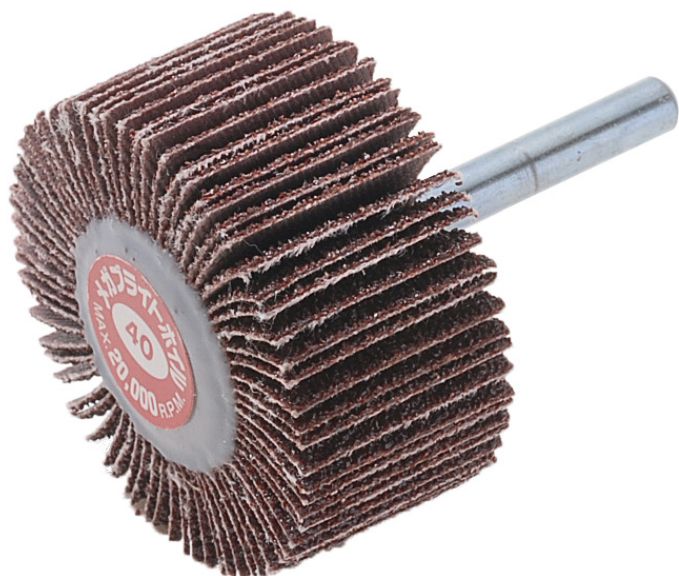

(株)イチグチ
メガブライトホイールMBW6025#80

ブランド名

イチグチ

商品名

メガブライトホイール

型式

MBW6025 #80

品番

※この画像はシリーズ代表画像になります。

コストパフォーマンスの一品。内面/曲面/表面研磨にご使用下さい。

スペック

羽根枚数：
外径：
最高使用回転数：
軸径：
軸長：
色：
不織布枚数：
幅：
粒度：80