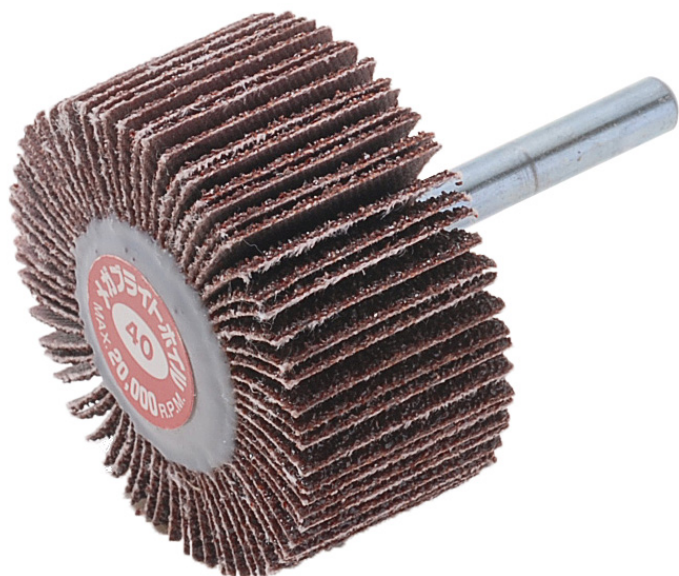

(株)イチグチ
メガブライトホイールMBW6025#60

ブランド名

イチグチ

商品名

メガブライトホイール

型式

MBW6025 #60

品番

※この画像はシリーズ代表画像になります。

コストパフォーマンスの一品。内面/曲面/表面研磨にご使用下さい。

スペック

羽根枚数：
外径：
最高使用回転数：
軸径：
軸長：
色：
不織布枚数：
幅：
粒度：60