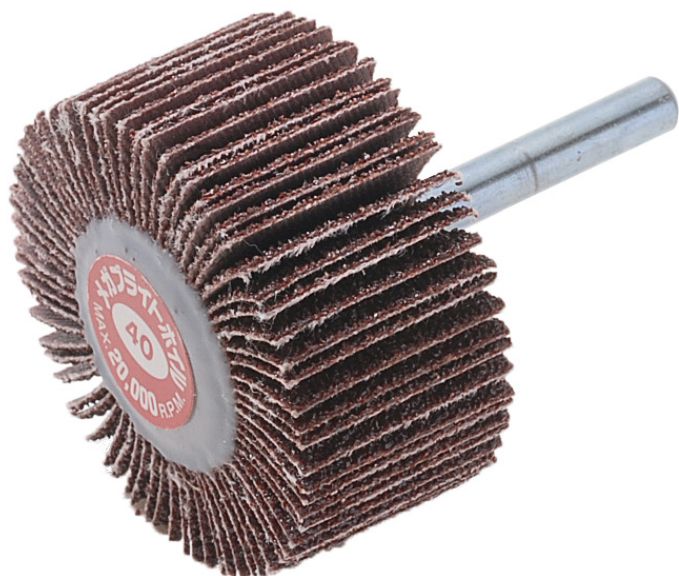

(株)イチグチ
メガブライトホイールMBW6015#320

ブランド名

イチグチ

商品名

メガブライトホイール

型式

MBW6015 #320

品番

※この画像はシリーズ代表画像になります。

コストパフォーマンスの一品。内面/曲面/表面研磨にご使用下さい。

スペック

羽根枚数：
外径：
最高使用回転数：
軸径：
軸長：
色：
不織布枚数：
幅：
粒度：320