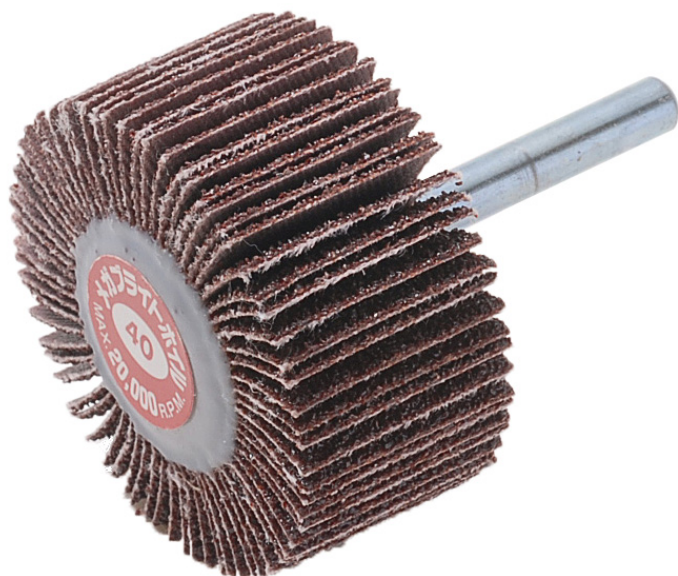

(株)イチグチ
メガブライトホイールMBW6015#180

ブランド名

イチグチ

商品名

メガブライトホイール

型式

MBW6015 #180

品番

※この画像はシリーズ代表画像になります。

コストパフォーマンスの一品。内面/曲面/表面研磨にご使用下さい。

スペック

羽根枚数：
外径：
最高使用回転数：
軸径：
軸長：
色：
不織布枚数：
幅：
粒度：180