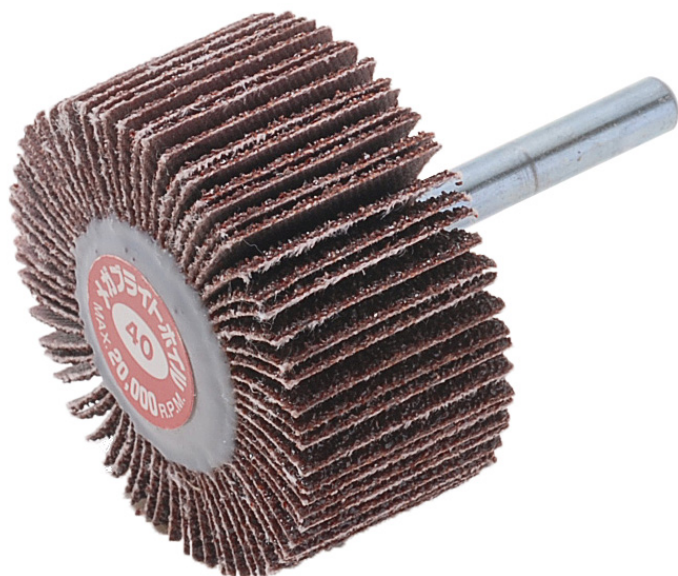

(株)イチグチ
メガブライトホイールMBW6015#150

ブランド名

イチグチ

商品名

メガブライトホイール

型式

MBW6015 #150

品番

※この画像はシリーズ代表画像になります。

コストパフォーマンスの一品。内面/曲面/表面研磨にご使用下さい。

スペック

羽根枚数：
外径：
最高使用回転数：
軸径：
軸長：
色：
不織布枚数：
幅：
粒度：150