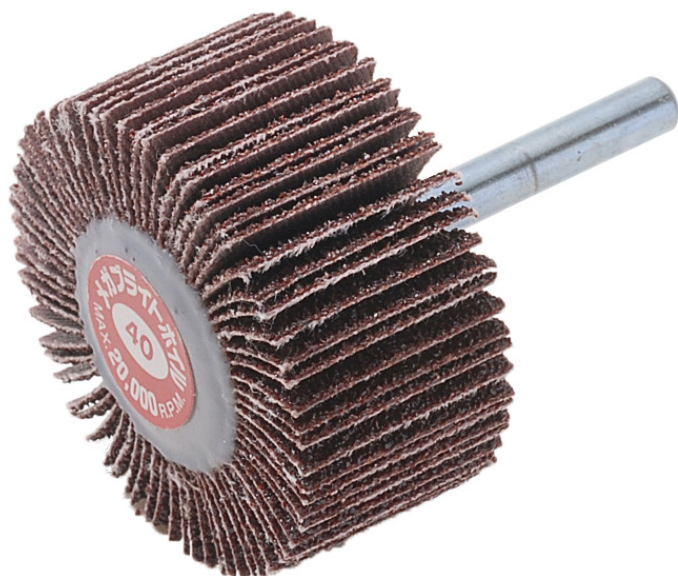

(株)イチグチ  
メガブライトホイールMBW6015#120

ブランド名

イチグチ

商品名

メガブライトホイール

型式

MBW6015 #120

品番

※この画像はシリーズ代表画像になります。

コストパフォーマンスの一品。内面/曲面/表面研磨にご使用下さい。

#### スペック

羽根枚数：  
外径：  
最高使用回転数：  
軸径：  
軸長：  
色：  
不織布枚数：  
幅：  
粒度：120