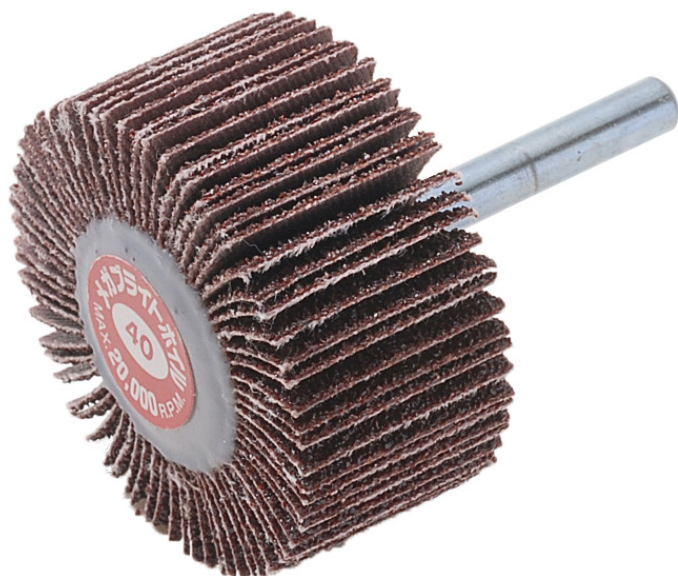

(株)イチグチ
メガブライトホイールMBW5030#400

ブランド名

イチグチ

商品名

メガブライトホイール

型式

MBW5030 #400

品番

※この画像はシリーズ代表画像になります。

コストパフォーマンスの一品。内面/曲面/表面研磨にご使用下さい。

スペック

羽根枚数：
外径：
最高使用回転数：
軸径：
軸長：
色：
不織布枚数：
幅：
粒度：400