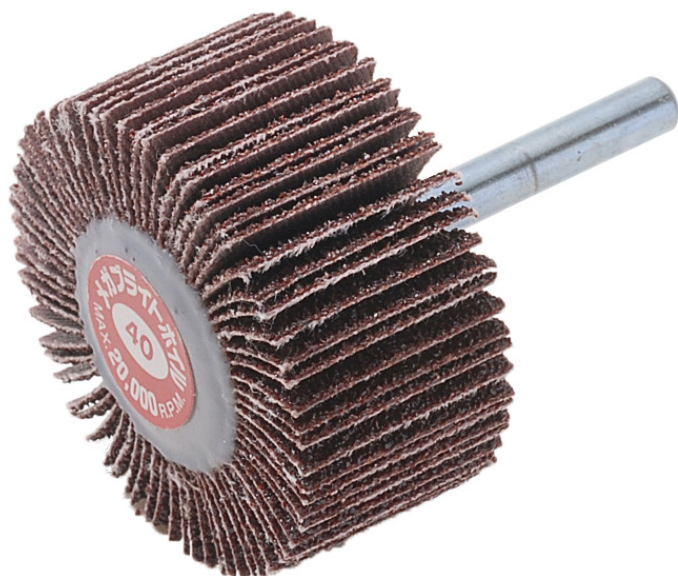

(株)イチグチ
メガブライトホイールMBW5030#240

ブランド名

イチグチ

商品名

メガブライトホイール

型式

MBW5030 #240

品番

※この画像はシリーズ代表画像になります。

コストパフォーマンスの一品。内面/曲面/表面研磨にご使用下さい。

スペック

羽根枚数：
外径：
最高使用回転数：
軸径：
軸長：
色：
不織布枚数：
幅：
粒度：240