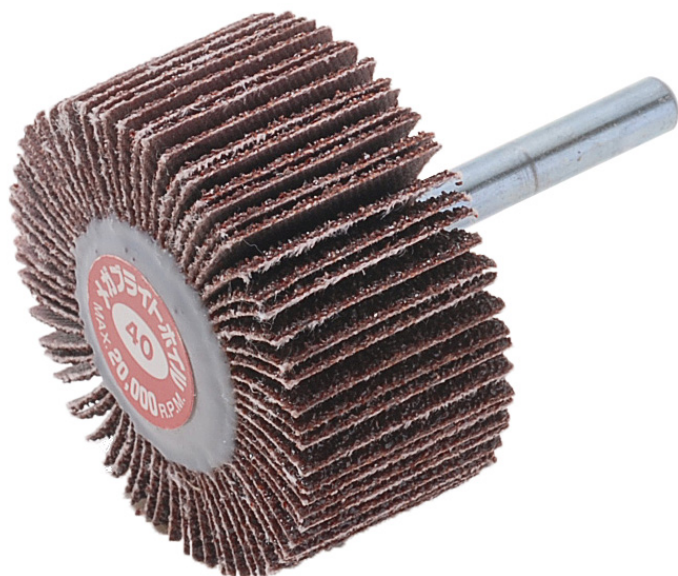

(株)イチグチ
メガブライトホイールMBW5030#180

ブランド名

イチグチ

商品名

メガブライトホイール

型式

MBW5030 #180

品番

※この画像はシリーズ代表画像になります。

コストパフォーマンスの一品。内面/曲面/表面研磨にご使用下さい。

スペック

羽根枚数：
外径：
最高使用回転数：
軸径：
軸長：
色：
不織布枚数：
幅：
粒度：180