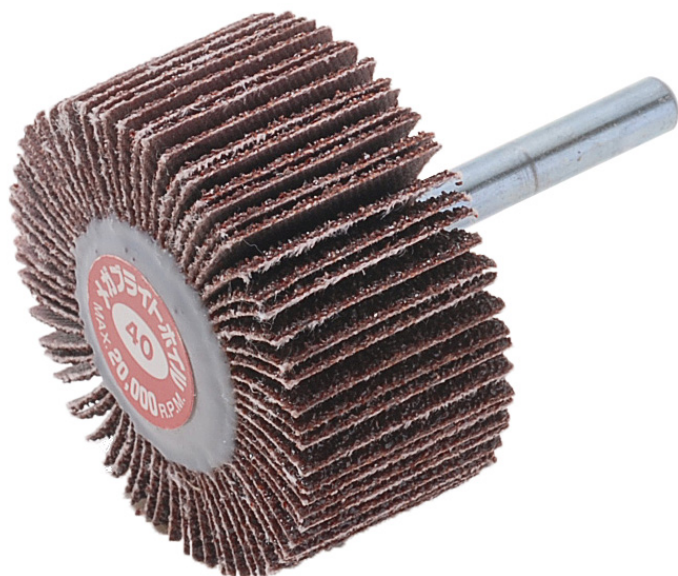

(株)イチグチ
メガブライトホイールMBW5025#400

ブランド名

イチグチ

商品名

メガブライトホイール

型式

MBW5025 #400

品番

※この画像はシリーズ代表画像になります。

コストパフォーマンスの一品。内面/曲面/表面研磨にご使用下さい。

スペック

羽根枚数：
外径：
最高使用回転数：
軸径：
軸長：
色：
不織布枚数：
幅：
粒度：400