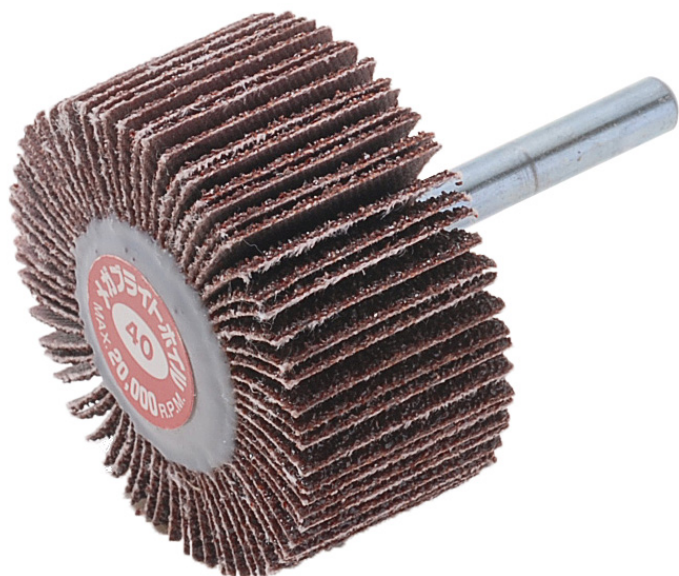

(株)イチグチ
メガブライトホイールMBW5025#320

ブランド名

イチグチ

商品名

メガブライトホイール

型式

MBW5025 #320

品番

※この画像はシリーズ代表画像になります。

コストパフォーマンスの一品。内面/曲面/表面研磨にご使用下さい。

スペック

羽根枚数：
外径：
最高使用回転数：
軸径：
軸長：
色：
不織布枚数：
幅：
粒度：320