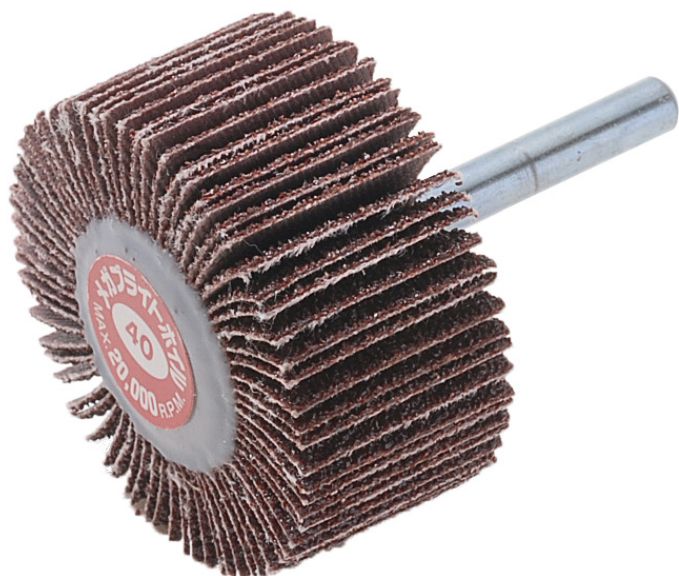

(株)イチグチ
メガブライトホイールMBW5025#100

ブランド名

イチグチ

商品名

メガブライトホイール

型式

MBW5025 #100

品番

※この画像はシリーズ代表画像になります。

コストパフォーマンスの一品。内面/曲面/表面研磨にご使用下さい。

スペック

羽根枚数：
外径：
最高使用回転数：
軸径：
軸長：
色：
不織布枚数：
幅：
粒度：100