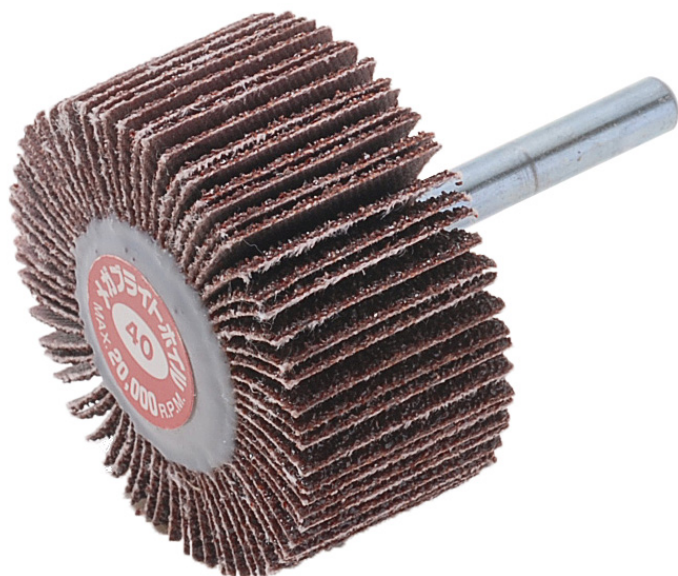

(株)イチグチ
メガブライトホイールMBW5015#400

ブランド名

イチグチ

商品名

メガブライトホイール

型式

MBW5015 #400

品番

※この画像はシリーズ代表画像になります。

コストパフォーマンスの一品。内面/曲面/表面研磨にご使用下さい。

スペック

羽根枚数：
外径：
最高使用回転数：
軸径：
軸長：
色：
不織布枚数：
幅：
粒度：400