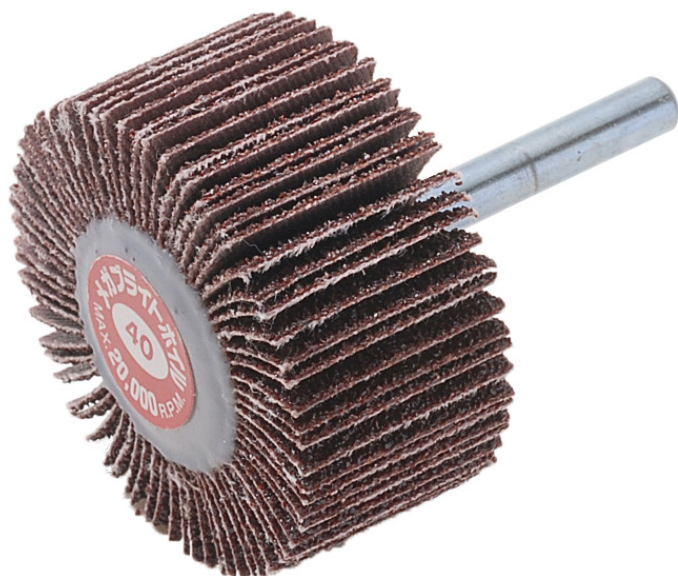

(株)イチグチ
メガブライトホイールMBW5015#240

ブランド名

イチグチ

商品名

メガブライトホイール

型式

MBW5015 #240

品番

※この画像はシリーズ代表画像になります。

コストパフォーマンスの一品。内面/曲面/表面研磨にご使用下さい。

スペック

羽根枚数：
外径：
最高使用回転数：
軸径：
軸長：
色：
不織布枚数：
幅：
粒度：240