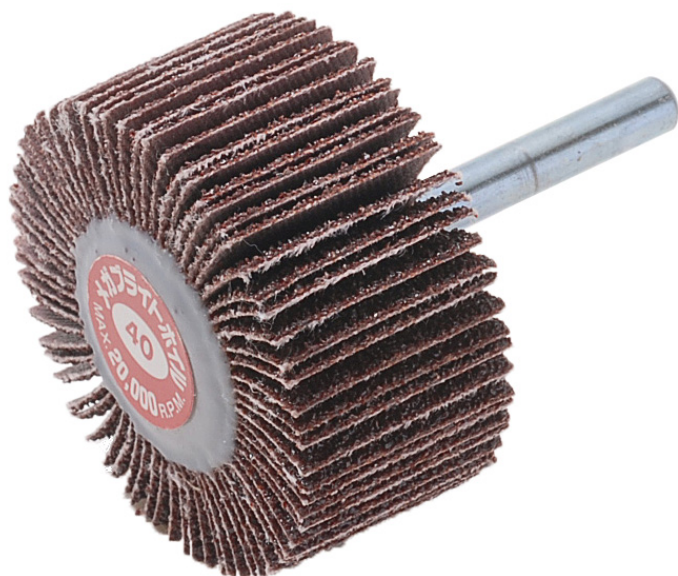

(株)イチグチ
メガブライトホイールMBW5015#100

ブランド名

イチグチ

商品名

メガブライトホイール

型式

MBW5015 #100

品番

※この画像はシリーズ代表画像になります。

コストパフォーマンスの一品。内面/曲面/表面研磨にご使用下さい。

スペック

羽根枚数：
外径：
最高使用回転数：
軸径：
軸長：
色：
不織布枚数：
幅：
粒度：100